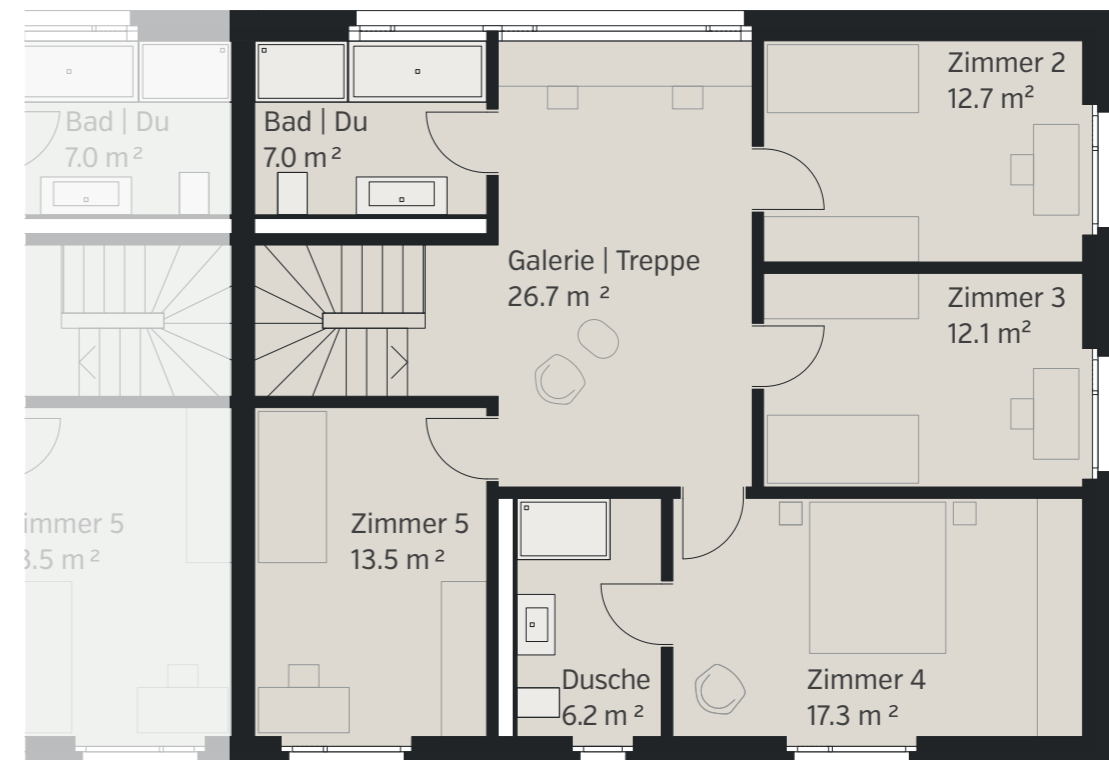

Haus 27a

DOPPELEINFAMILIENHAUS

6½ Zimmer | Wohnfläche 167.4 m²
Sitzplatz: 19.2 m² | Untergeschoss 44.0m²
Gartenfläche ca. 136 m² | Parzellenfläche 417 m²

UNTERGESCHOSS

ERDGESCHOSS

OBERGESCHOSS

MASSSTAB 1:100 0M 1M