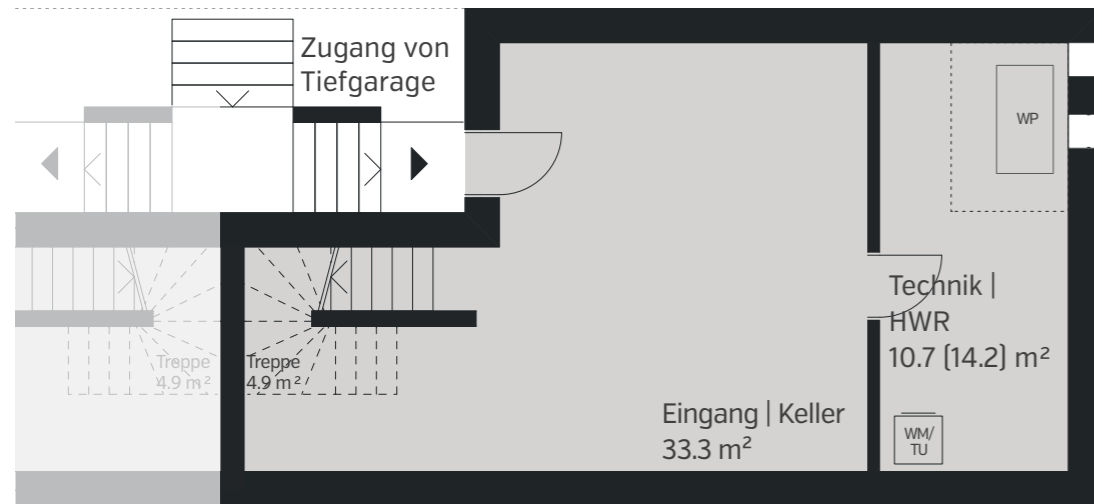

Haus 27a

DOPPELEINFAMILIENHAUS

6½ Zimmer | Wohnfläche 167.4 m²
Sitzplatz: 19.2 m² | Untergeschoss 44.0m²
Gartenfläche ca. 136 m² | Parzellenfläche 417 m²

UNTERGESCHOSS

ERDGESCHOSS

OBERGESCHOSS

MASSSTAB 1:100 0M 1M