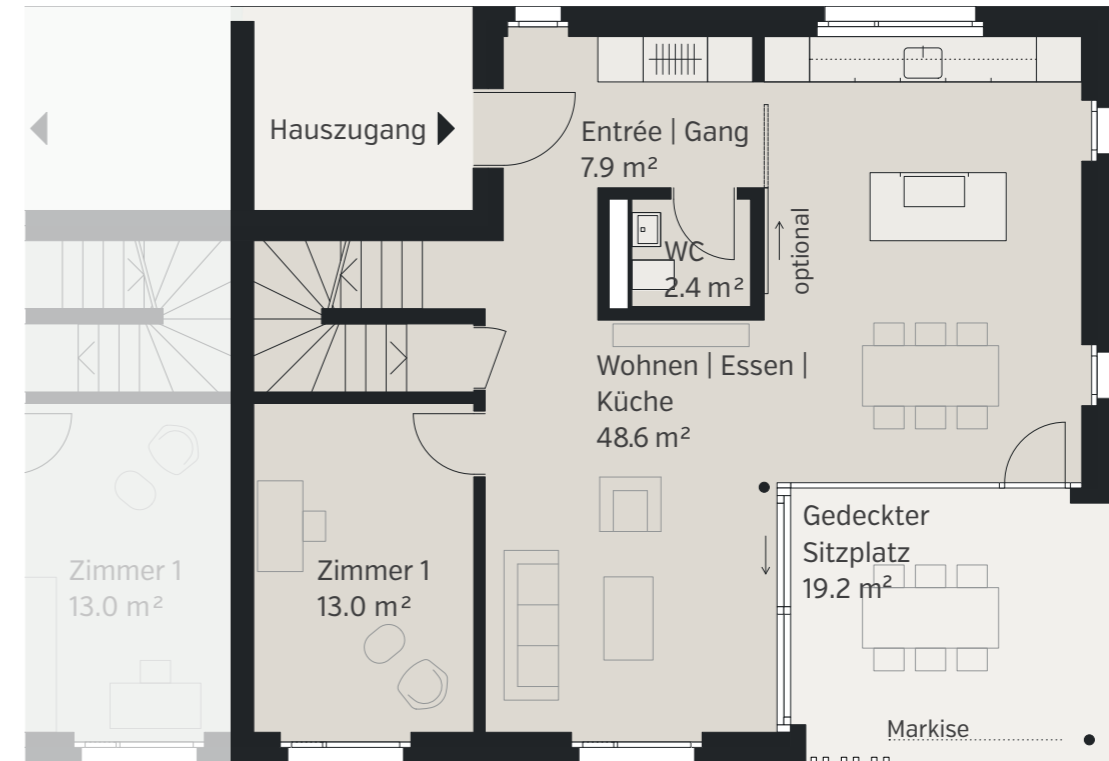

Haus 27a

DOPPELEINFAMILIENHAUS

6½ Zimmer | Wohnfläche 167.4 m²
Sitzplatz: 19.2 m² | Untergeschoss 44.0m²
Gartenfläche ca. 136 m² | Parzellenfläche 417 m²

UNTERGESCHOSS

ERDGESCHOSS

OBERGESCHOSS

MASSSTAB 1:100 0M 1M