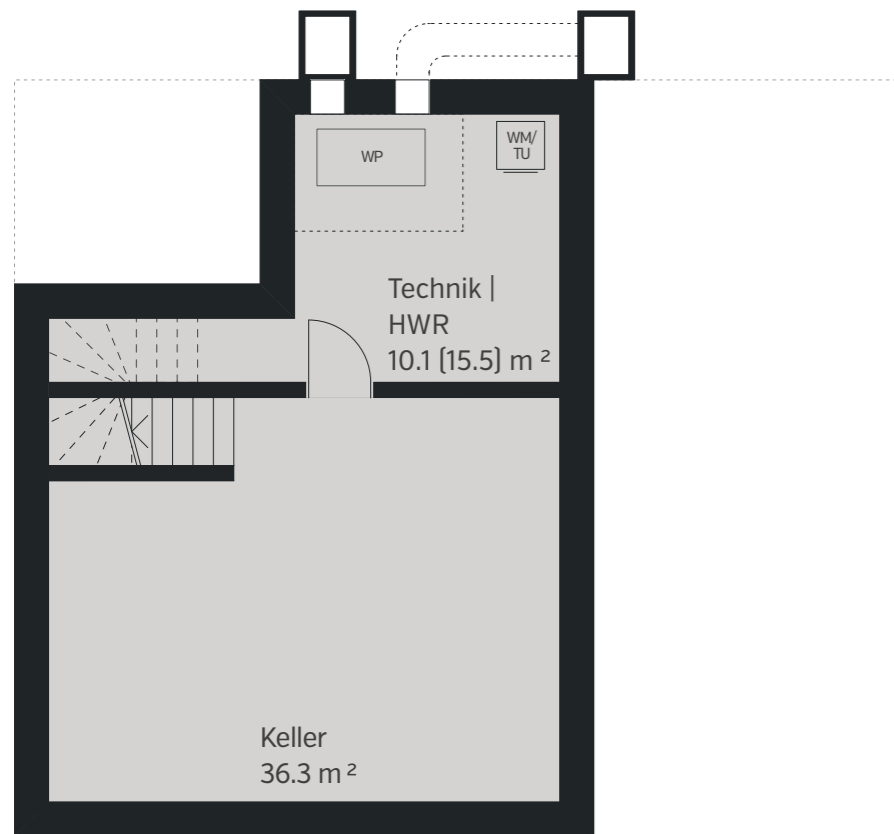

Haus 23

EINFAMILIENHAUS

6½ Zimmer | Wohnfläche 165.1 m²

Sitzplatz 19.4 m² | Untergeschoss 46.4 m²

Gartenfläche ca. 273 m² | Parzellenfläche 508 m²

UNTERGESCHOSS

ERDGESCHOSS

OBERGESCHOSS

MASSSTAB 1:100