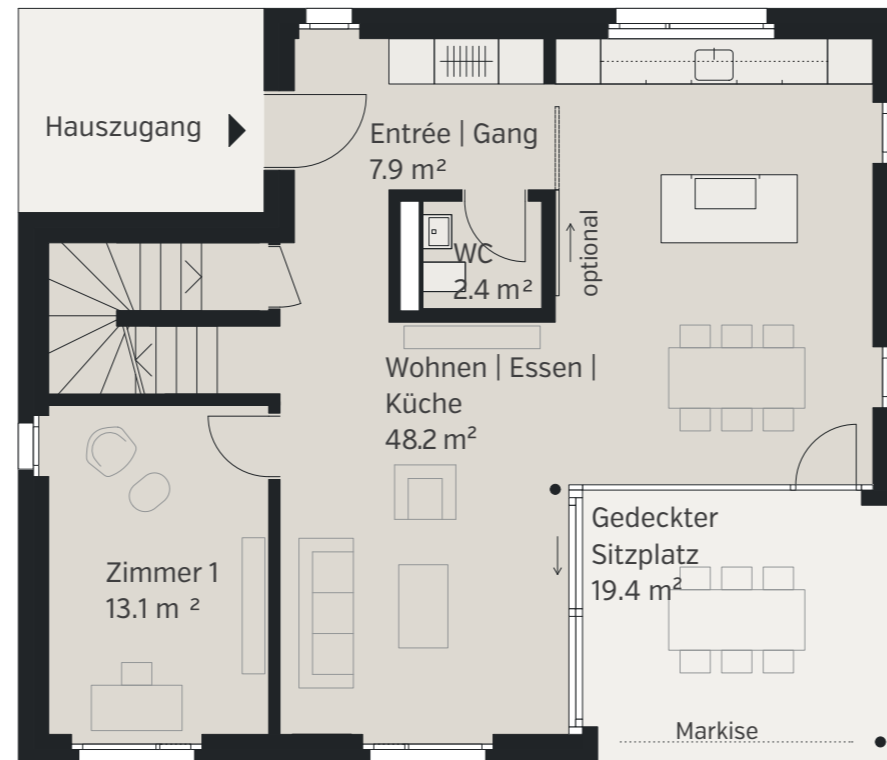

Haus 23

EINFAMILIENHAUS

6½ Zimmer | Wohnfläche 165.1 m²

Sitzplatz 19.4 m² | Untergeschoss 46.4 m²

Gartenfläche ca. 273 m² | Parzellenfläche 508 m²

UNTERGESCHOSS

ERDGESCHOSS

OBERGESCHOSS

MASSSTAB 1:100