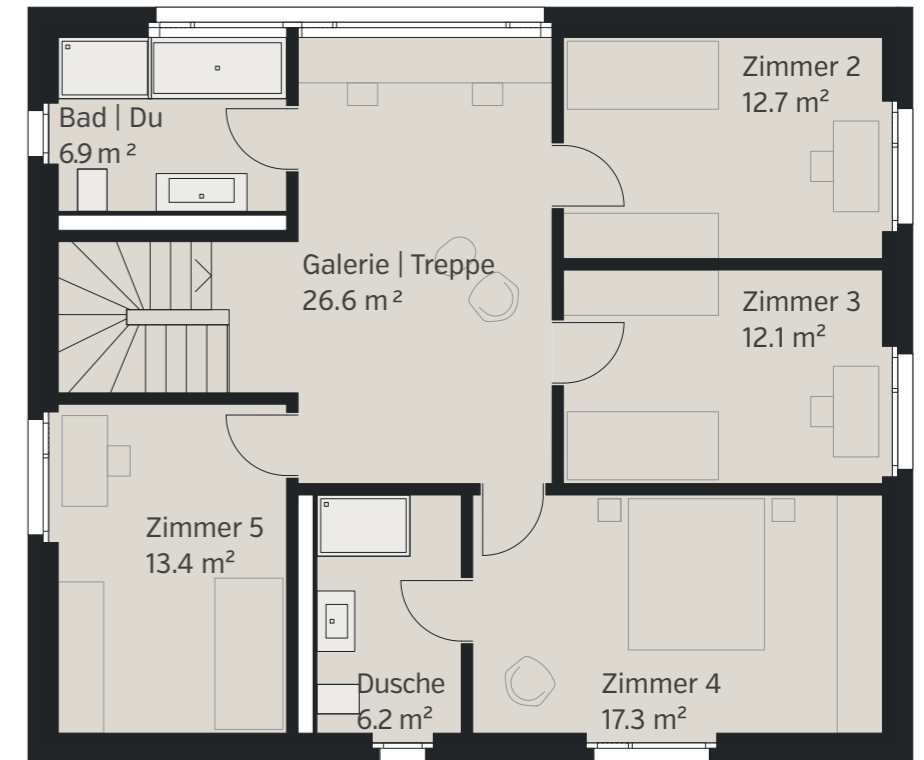

Haus 23

EINFAMILIENHAUS

6½ Zimmer | Wohnfläche 165.1 m²

Sitzplatz 19.4 m² | Untergeschoss 46.4 m²

Gartenfläche ca. 273 m² | Parzellenfläche 508 m²

UNTERGESCHOSS

ERDGESCHOSS

OBERGESCHOSS

MASSSTAB 1:100