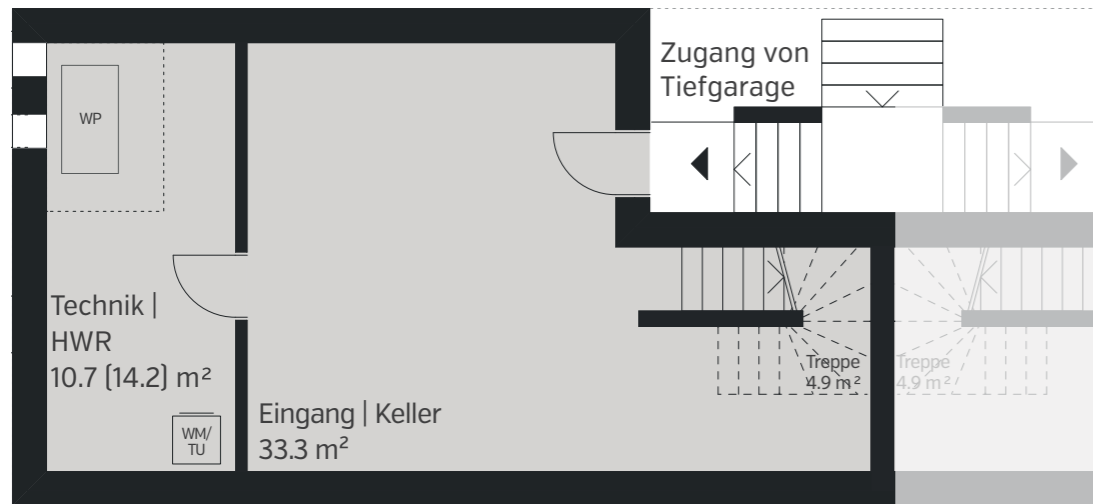

Haus 27b

DOPPELEINFAMILIENHAUS

6½ Zimmer | Wohnfläche 167.4 m²

Sitzplatz 19.2 m² | Untergeschoss 44.0 m²

Gartenfläche ca. 109 m² | Parzellenfläche 306 m²

UNTERGESCHOSS

ERDGESCHOSS

OBERGESCHOSS

MASSSTAB 1:100 0M 1M