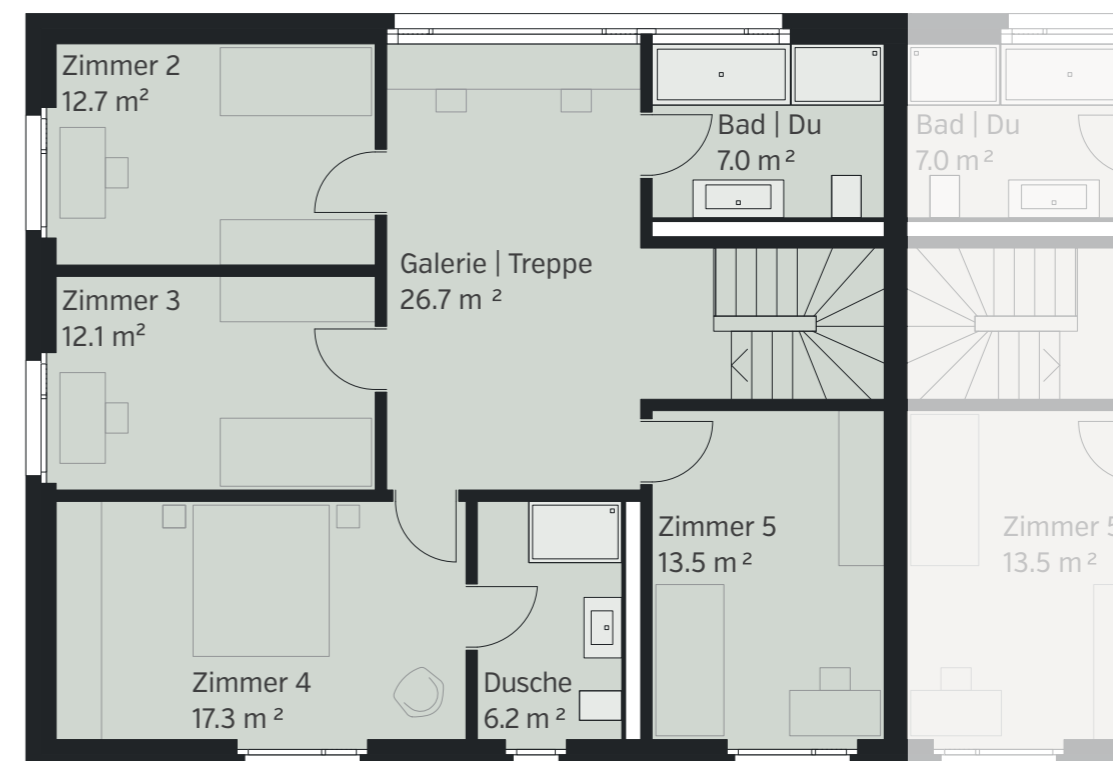

Haus 27b

DOPPELEINFAMILIENHAUS

6½ Zimmer | Wohnfläche 167.4 m²

Sitzplatz 19.2 m² | Untergeschoss 44.0 m²

Gartenfläche ca. 109 m² | Parzellenfläche 306 m²

UNTERGESCHOSS

ERDGESCHOSS

OBERGESCHOSS

MASSSTAB 1:100 0M 1M