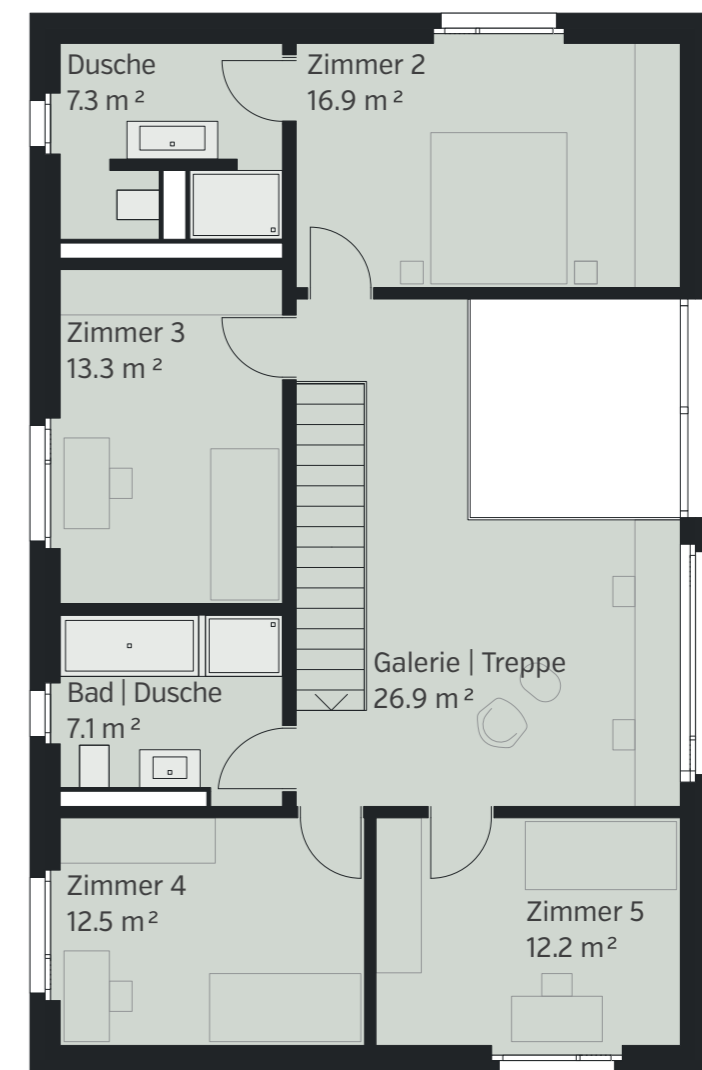

Haus 25

EINFAMILIENHAUS

6½ Zimmer | Wohnfläche 176.3 m²

Sitzplatz 13.6 m² | Untergeschoss 42.8 m²

Gartenfläche ca. 115 m² | Parzellenfläche 343 m²

UNTERGESCHOSS

ERDGESCHOSS

OBERGESCHOSS

MASSSTAB 1:100