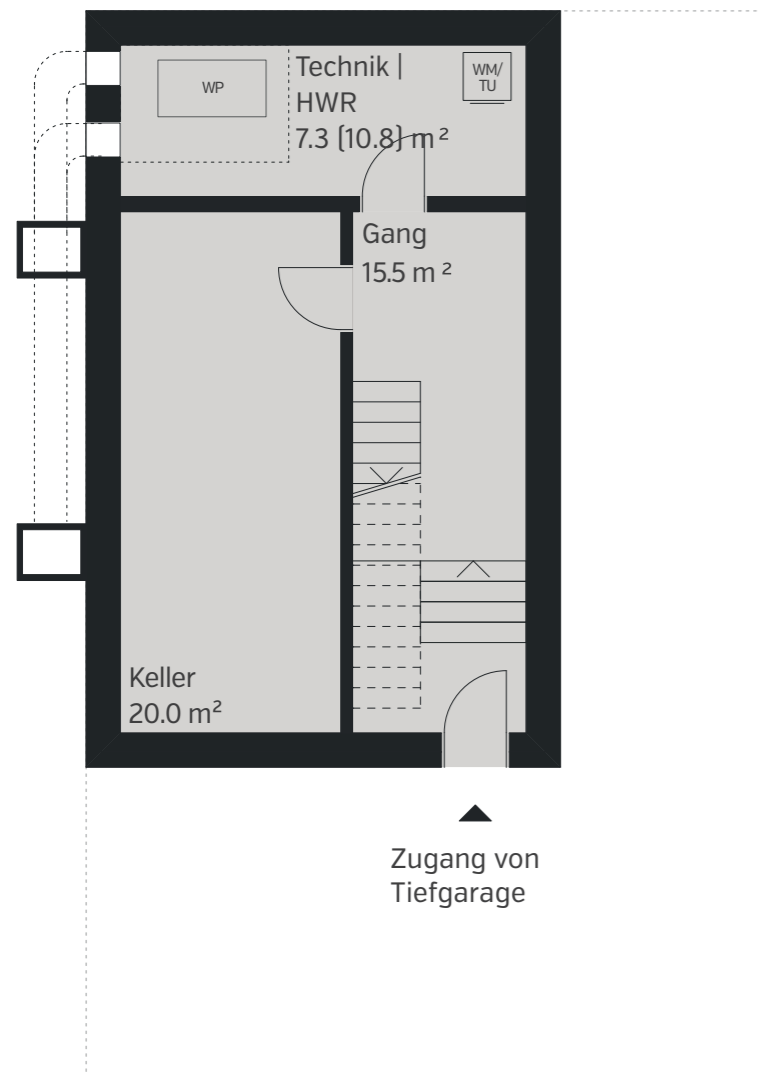

Haus 25

EINFAMILIENHAUS

6½ Zimmer | Wohnfläche 176.3 m²

Sitzplatz 13.6 m² | Untergeschoss 42.8 m²

Gartenfläche ca. 115 m² | Parzellenfläche 343 m²

UNTERGESCHOSS

ERDGESCHOSS

OBERGESCHOSS

MASSSTAB 1:100