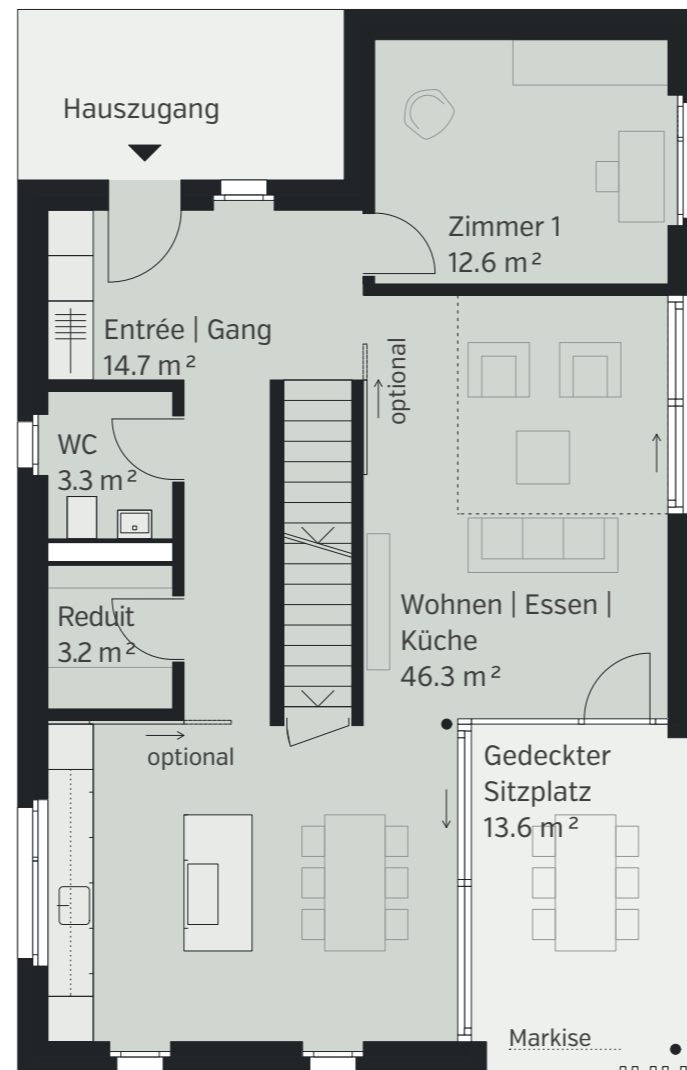

Haus 25

EINFAMILIENHAUS

6½ Zimmer | Wohnfläche 176.3 m²

Sitzplatz 13.6 m² | Untergeschoss 42.8 m²

Gartenfläche ca. 115 m² | Parzellenfläche 343 m²

UNTERGESCHOSS

ERDGESCHOSS

OBERGESCHOSS

MASSSTAB 1:100